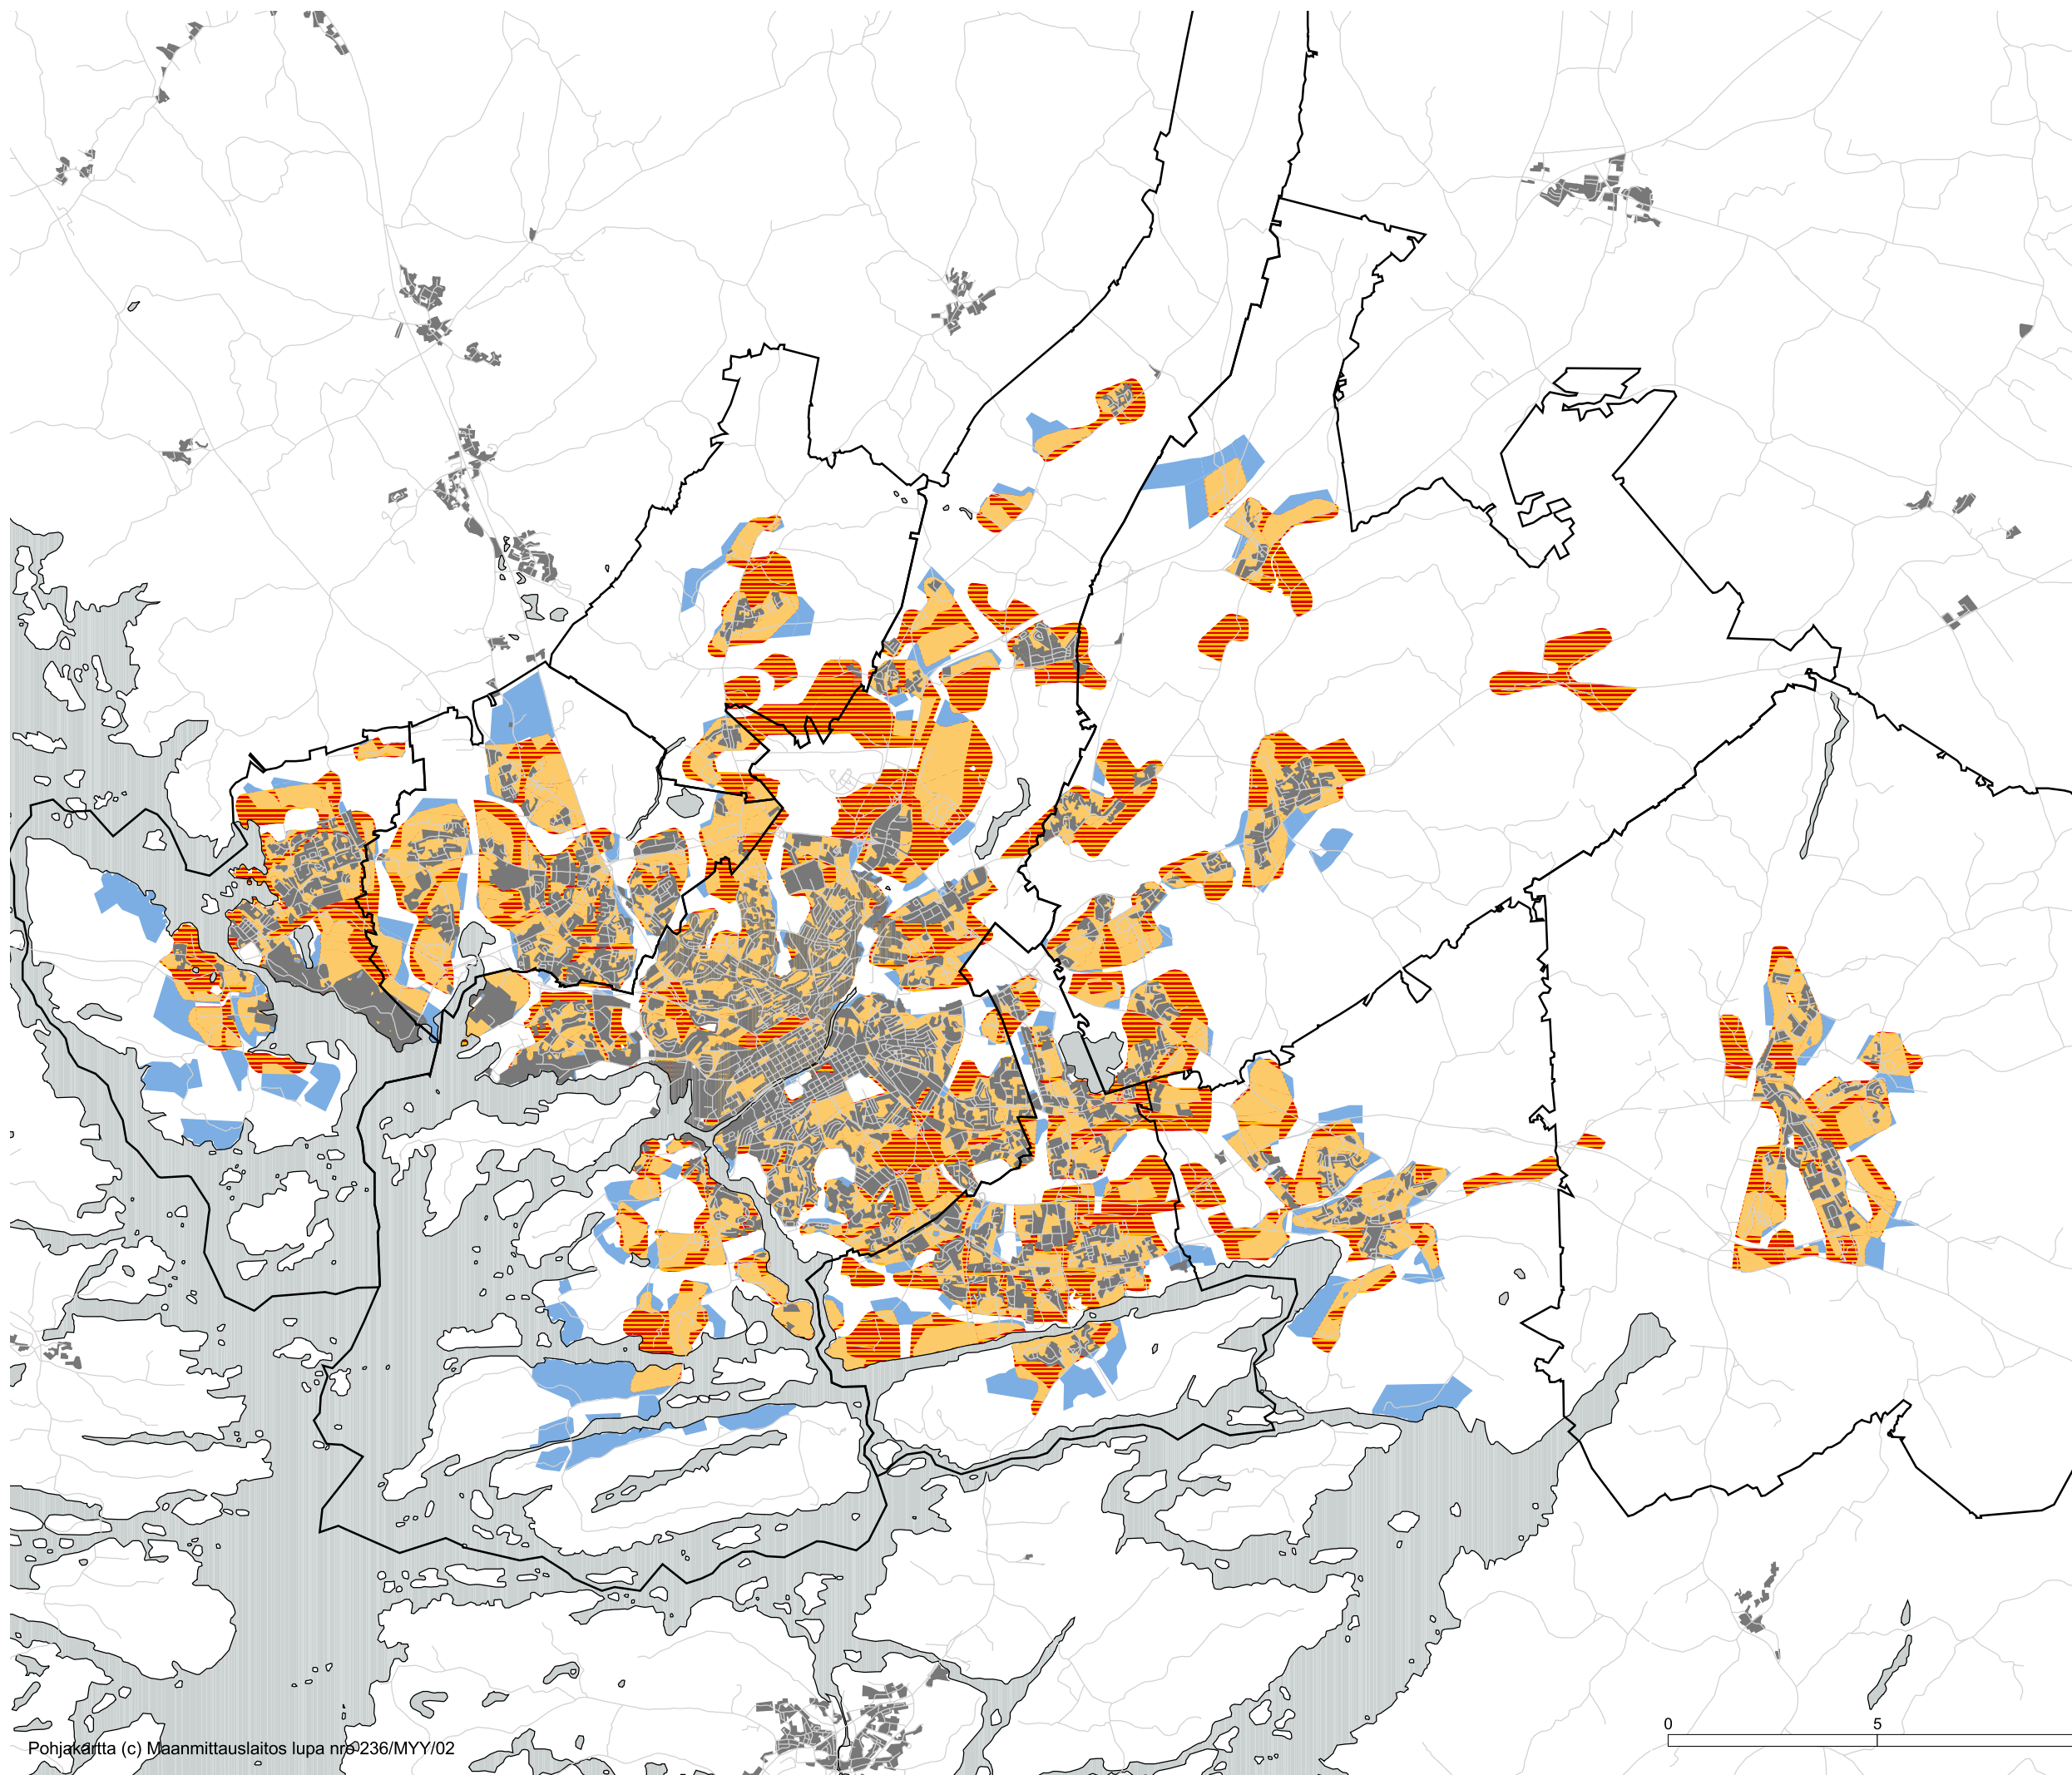

06_c

MAANKÄYTÖN ALUEVARAUSVERTAILU

-  TAAJAMA-ALUEET
-  MAAKUNTAKAAVAN AKTIIVISEN
MAANKÄYTÖN ALUEET
23 131 ha
-  MAAKUNTAKAAVAN AKTIIVISEN
MAANKÄYTÖN ALUEIDEN LISÄYS
3 888 ha
-  SEUTUKAAVAN AKTIIVISEN
MAANKÄYTÖN ALUEIDEN POISTUMA
(SIS. RESERVIALUEET)
3 821 ha

TURUN KAUPUNKISEUDUN MAAKUNTAKAAVA
VARSINAIS-SUOMEN LIITTO
04.11.2002

0 5 10 15 Kilometers