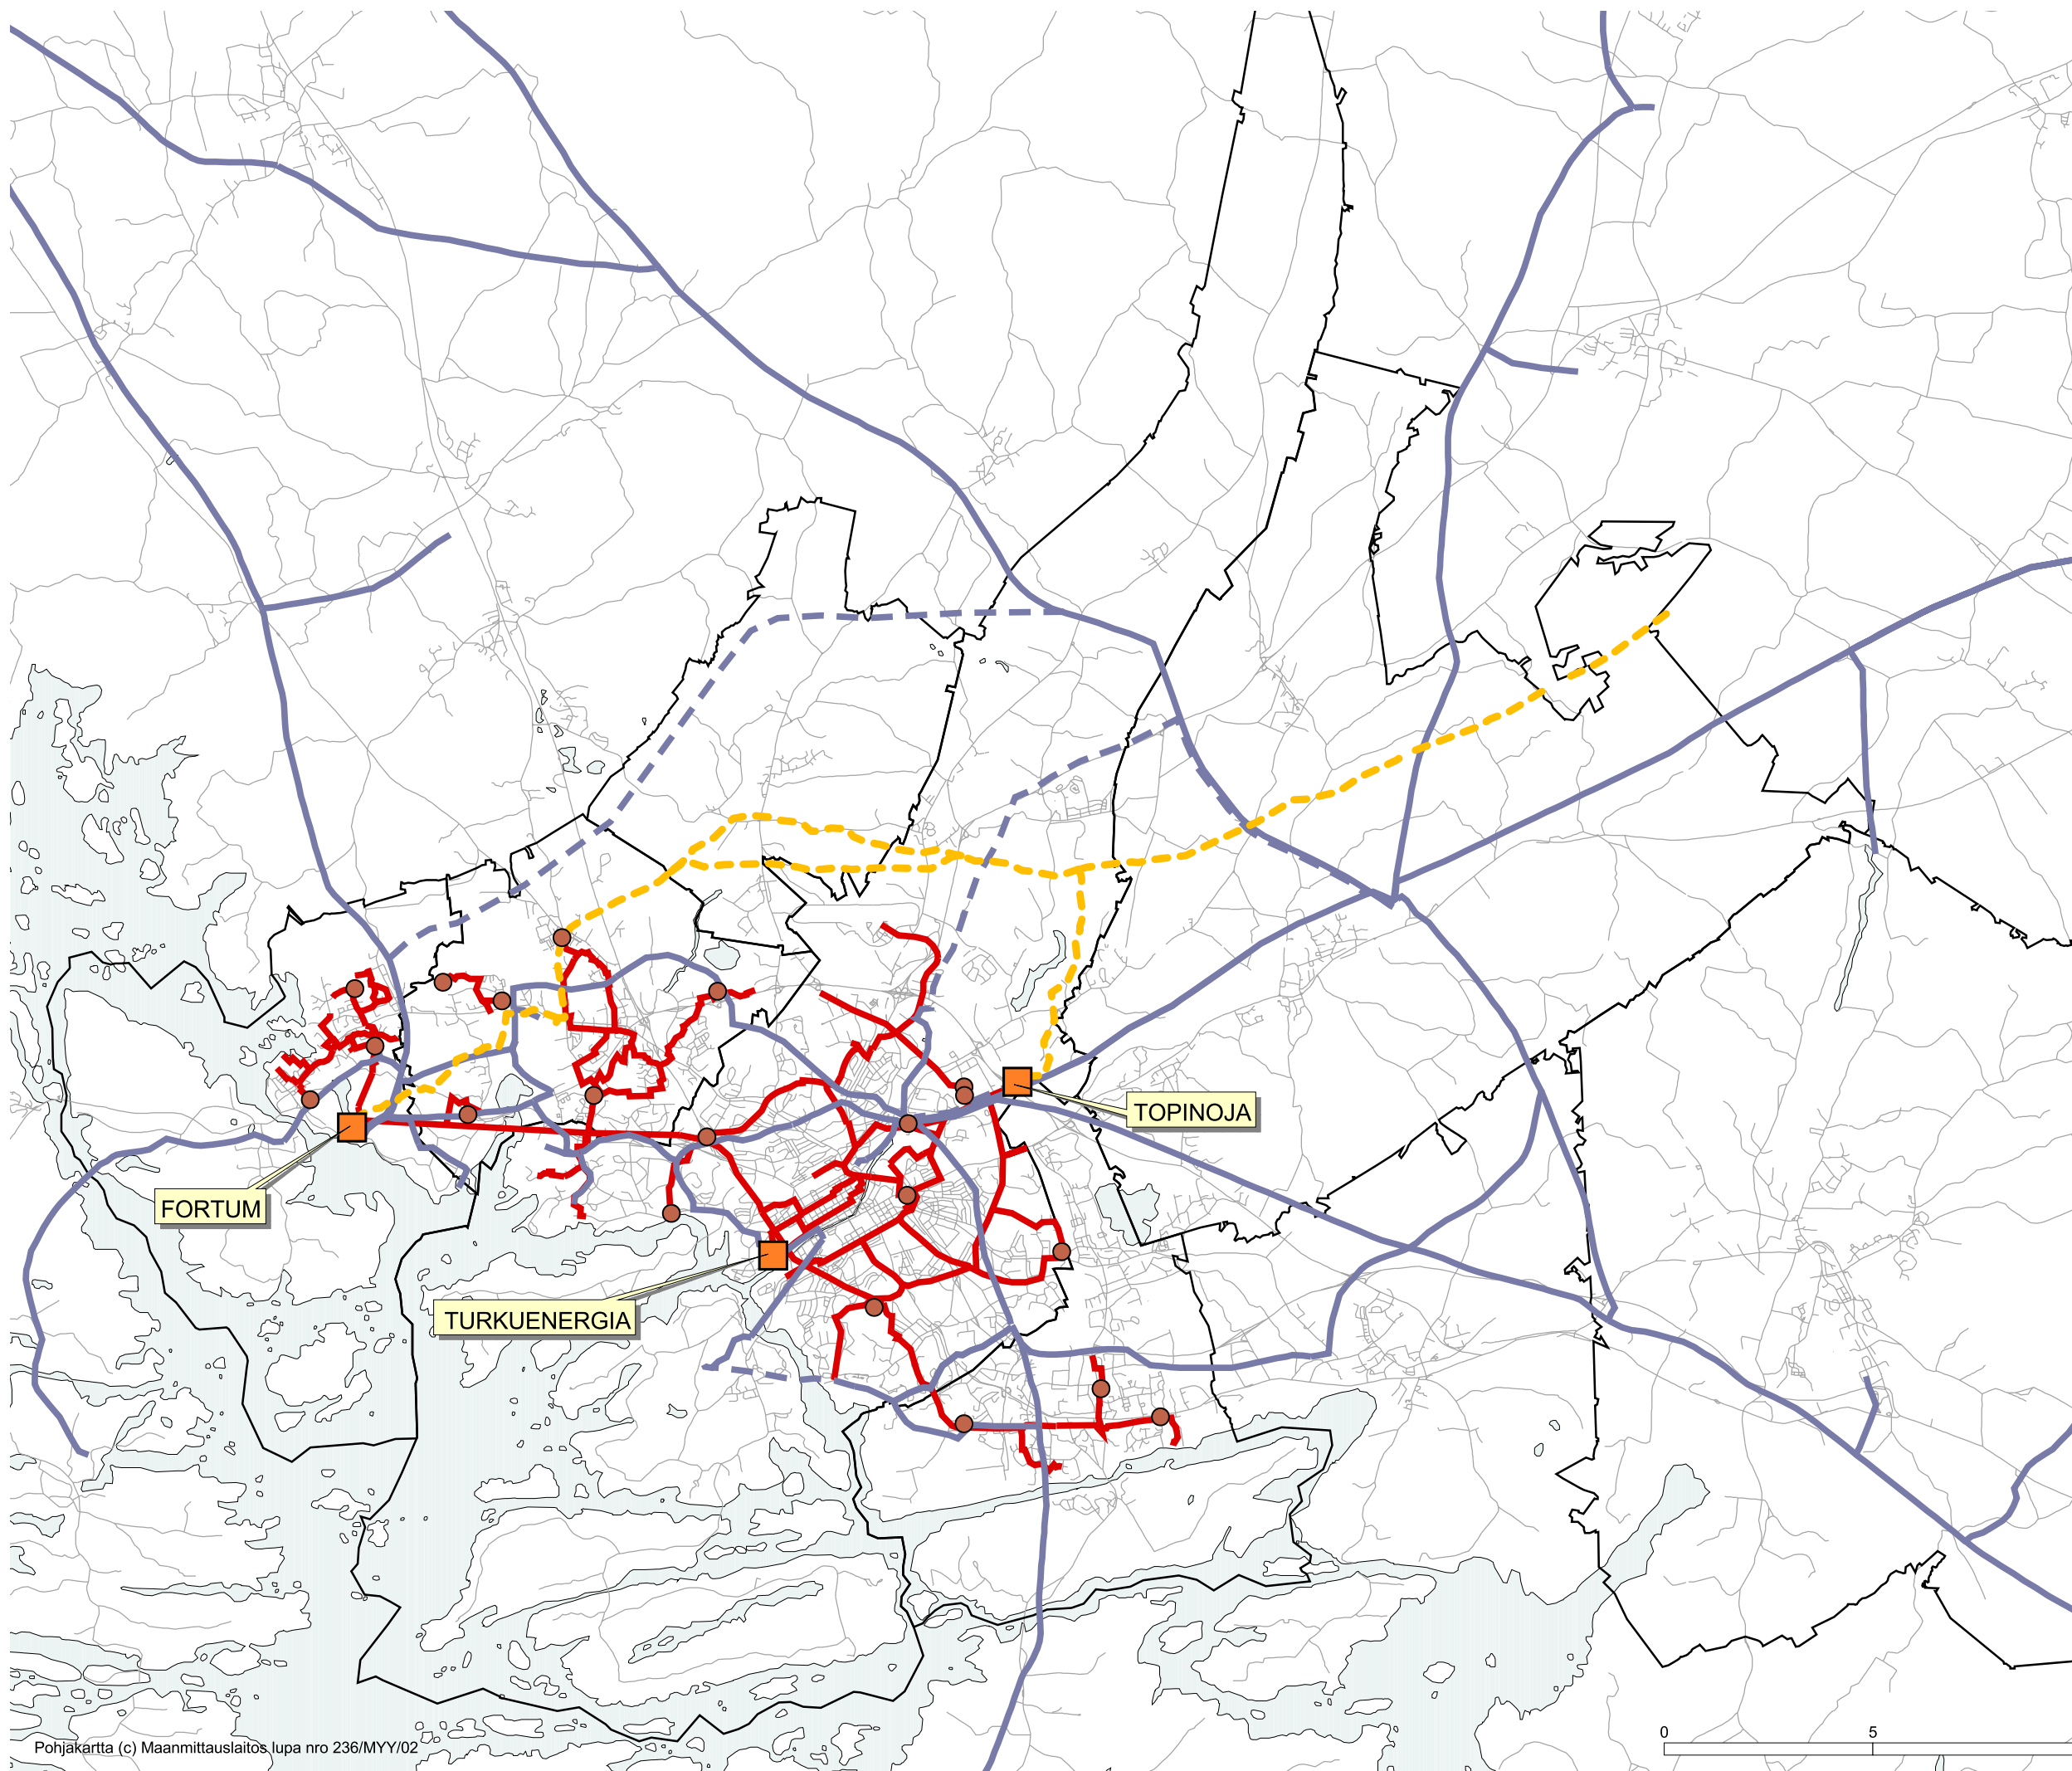

04_b

YHDYSKUNTATEKNINEN HUOLTO

ENERGIAVERKOSTO

-  VOIMALAITOS
-  KIINTEÄ LÄMPÖKESKUS

ENERGIAHUOLLON RUNKOLINJAT

-  KAUKOLÄMPÖ
-  NYK. SUURJÄNNITELINJA
-  SUUNN. SUURJÄNNITELINJA
-  SUUNN. MAAKAASUPUTKI

TURUN KAUPUNKISEUDUN MAAKUNTAKAAVA
VARSINAIS-SUOMEN LIITTO
04.11.2002

0 5 10 15 Kilometers