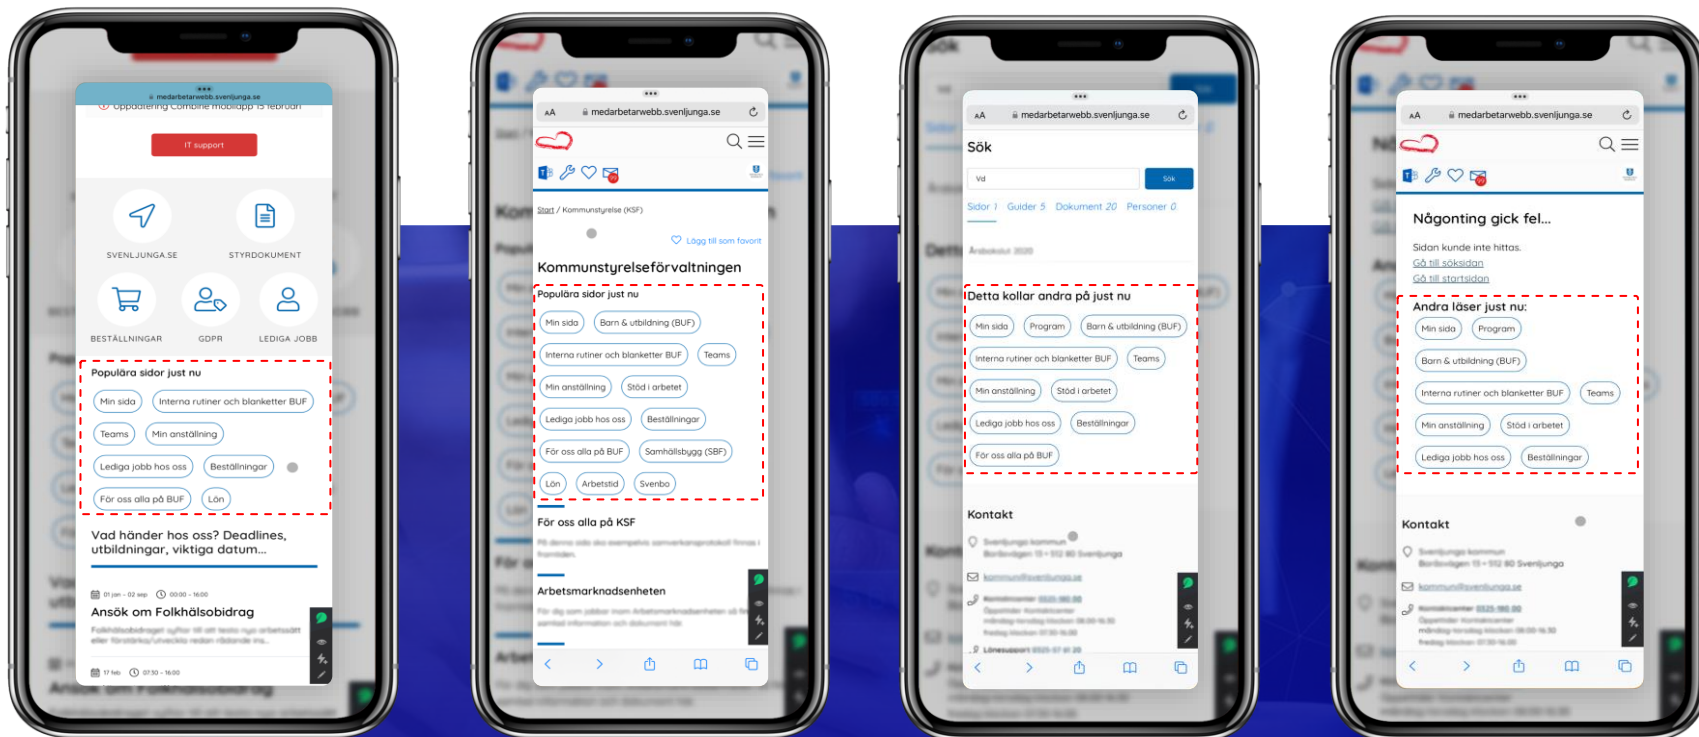

Svenljunga municipality - intranet

Rek.ai can be used on various websites and adapts recommendations based on browsing history and browser language. Additionally, it helps mobile visitors to quickly get an overview.